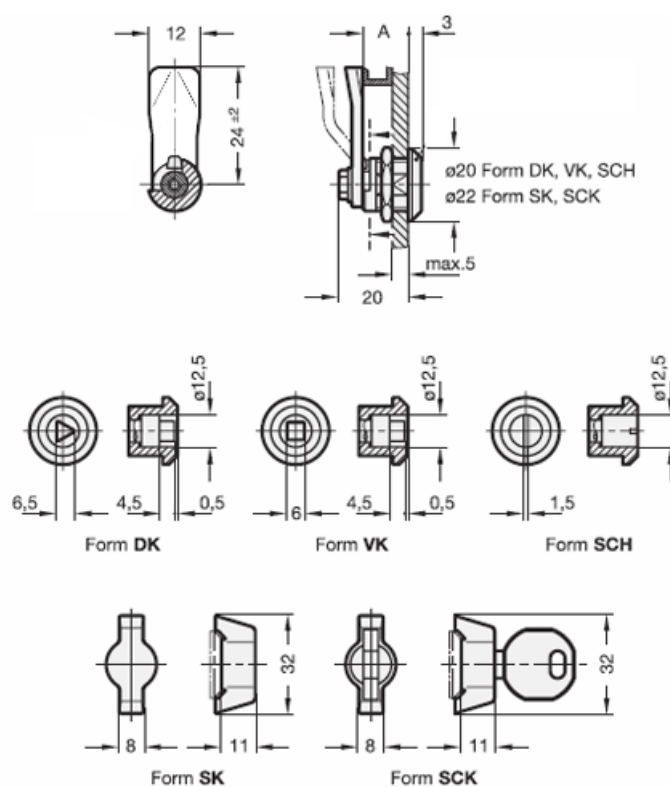

Varenummer: 201588004
Beskrivelse: E+G Låseelement
GN 115.1-SCH-7,5

Mål

A = 7.5